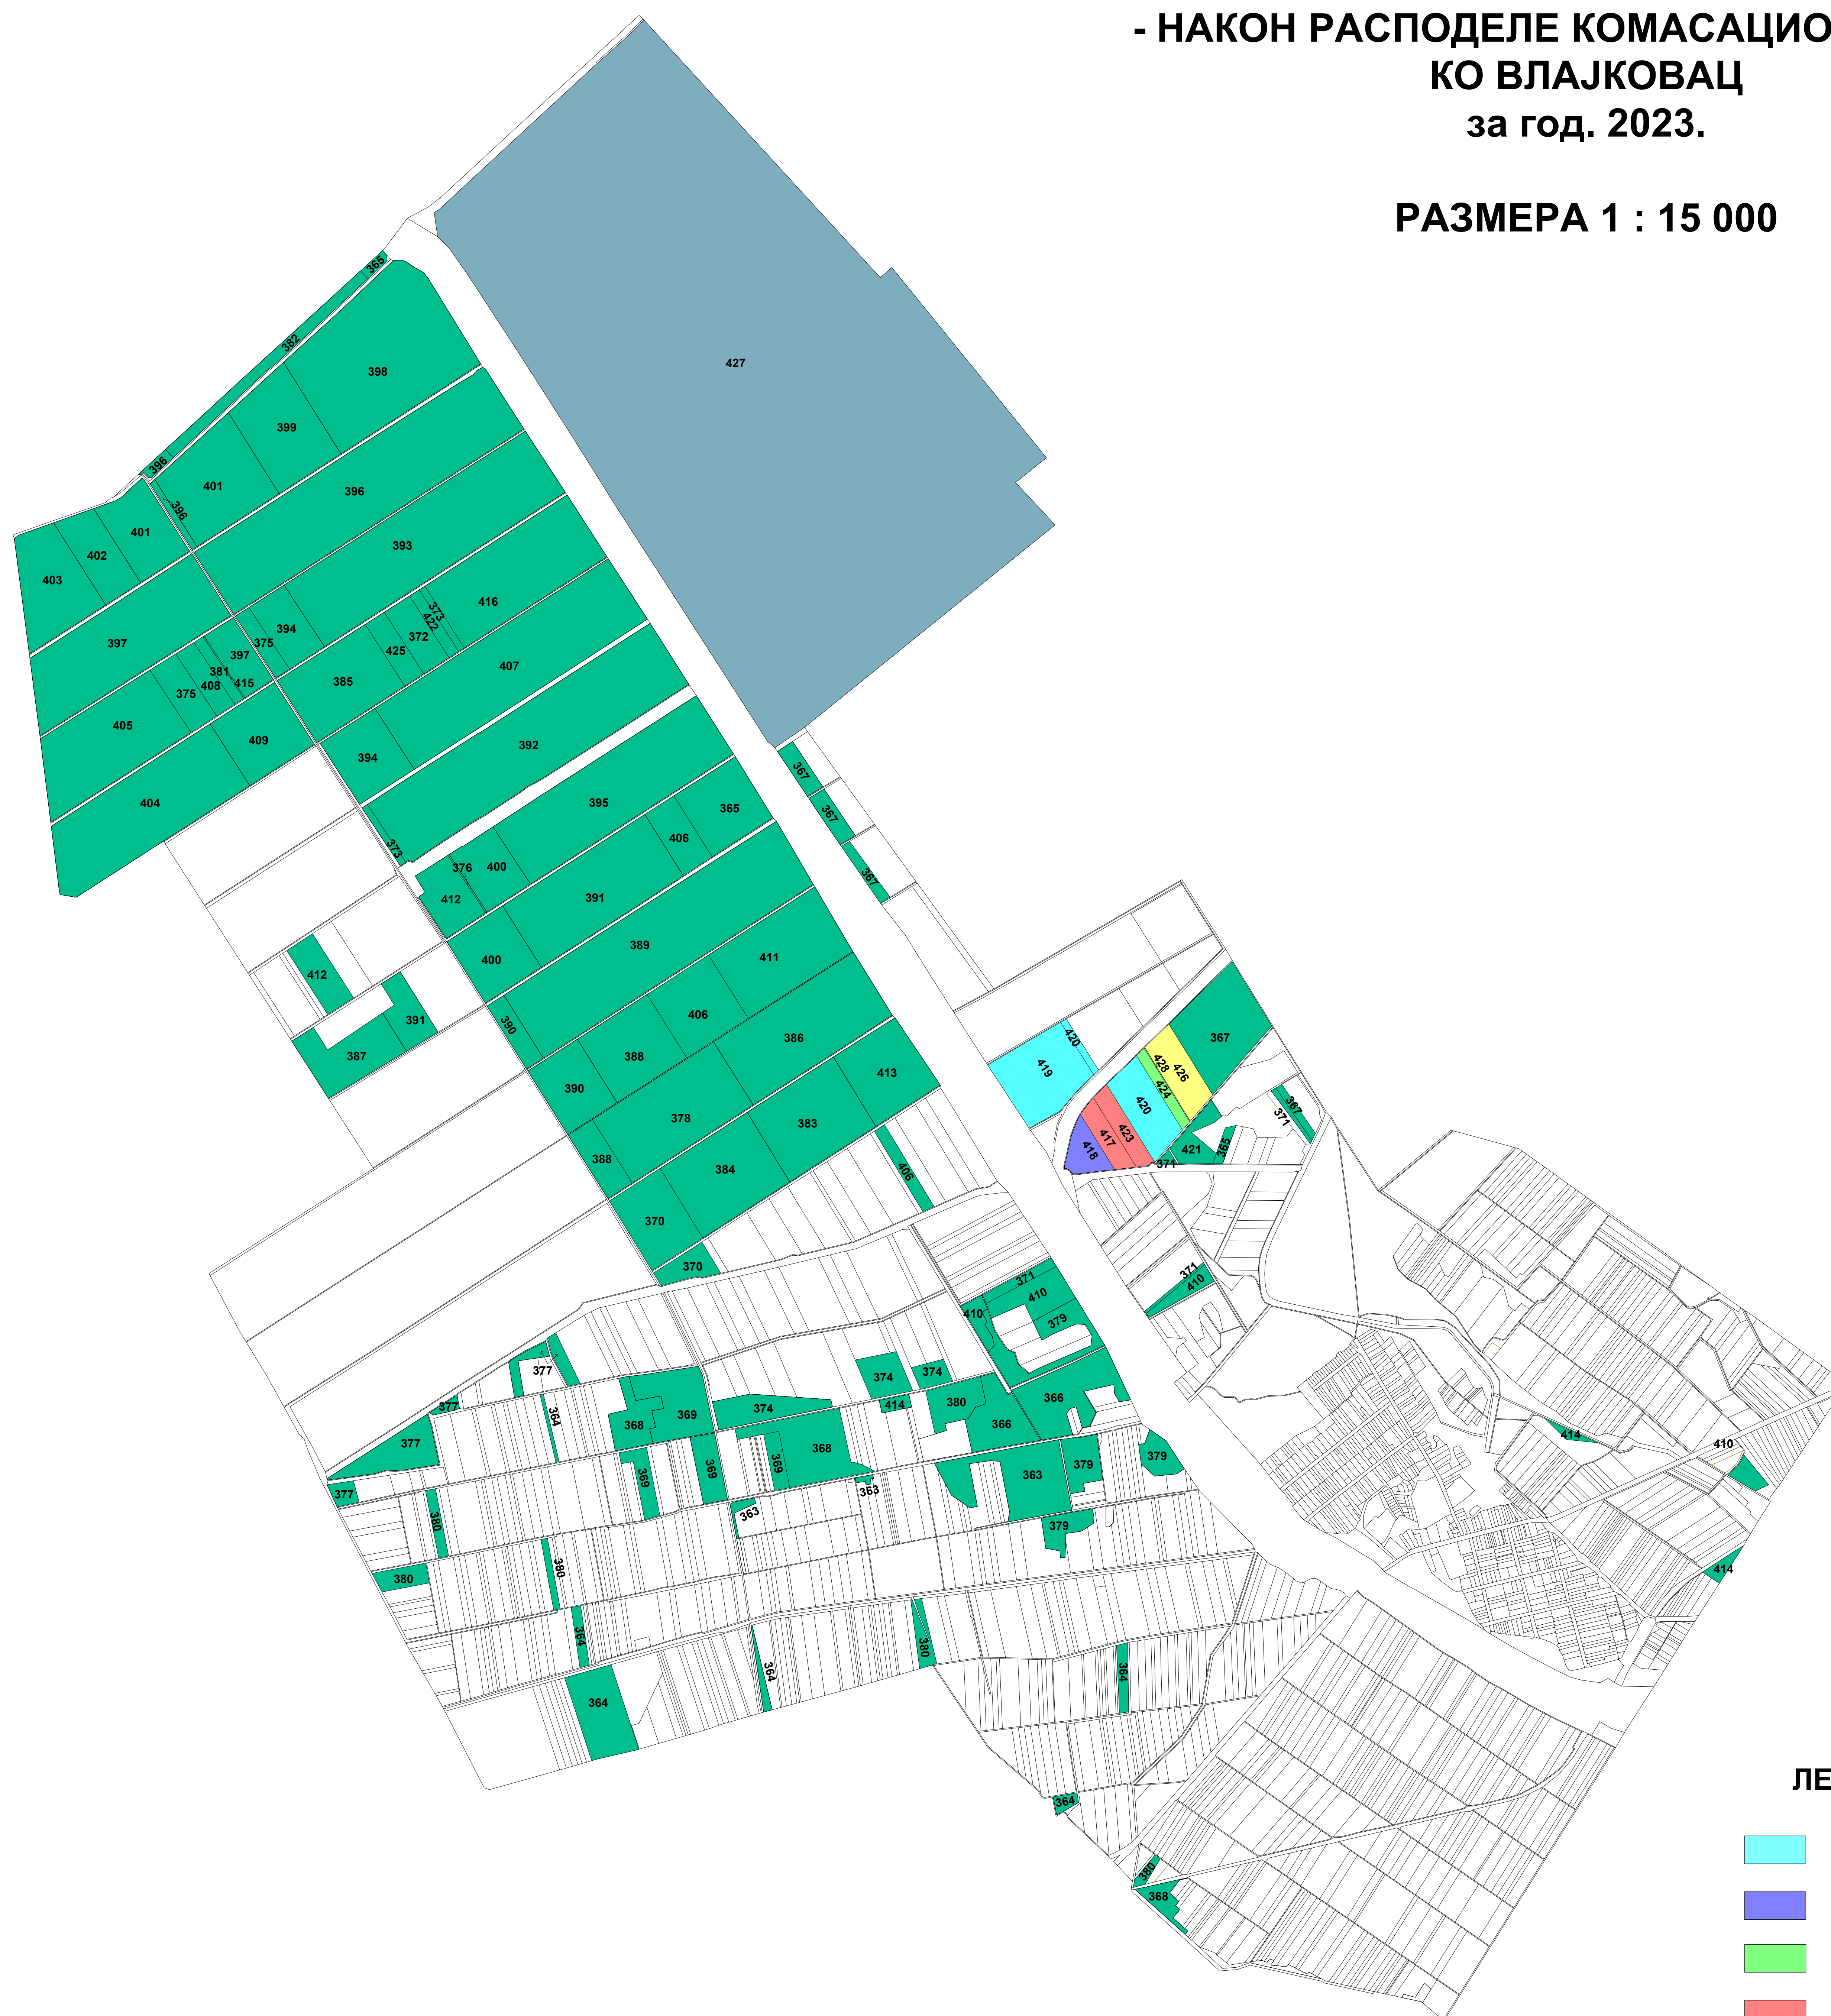

РАСПОРЕД ЈЕДИНИЦА НАДМЕТАЊА
НА КАРТИ НОВИХ КАТАСТАРСКИХ ПАРЦЕЛА
- НАКОН РАСПОДЕЛЕ КОМАСАЦИОНЕ МАСЕ -
КО ВЛАЈКОВАЦ
за год. 2023.

РАЗМЕРА 1 : 15 000

ЛЕГЕНДА

- ПРАВО ПРЕЧЕГ ЗАКУПА - САВА МИЛАШИНОВ
- ПРАВО ПРЕЧЕГ ЗАКУПА - СТЕВО СОКОЛОВИЋ
- ПРАВО ПРЕЧЕГ ЗАКУПА - НЕНАД ЧЕЛИЋ
- ПРАВО ПРЕЧЕГ ЗАКУПА - ТИБОР ОПАЈОШ
- ПРАВО ПРЕЧЕГ ЗАКУПА - МИЛОСАВА ПРОДАНОВИЋ
- РИБЊАК
- ЈЕДИНИЦЕ НАДМЕТАЊА